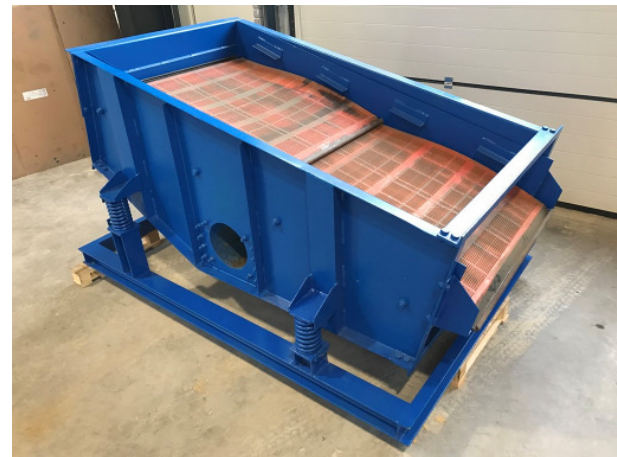

Eindeck-Siebmaschine
RATZINGER ED 210
1000 x 2000

Artikelnr.: G1004

Maschinenbeschreibung:

Gebrauchte Eindecker-Siebmaschine Fabrikat Ratzinger Typ ED 210. Inklusive Stahlrahmen, Federn und Antriebseinheit.

Hersteller:	Ratzinger
Type:	ED 210
Antrieb:	2,2 kW Direktantrieb
Drehzahl:	1440 U/min
Sieblänge:	2.000 mm
Siebbreite:	1000 mm
Anz. Siebdecks:	1
Ausführung:	Plansieb
Siebelag:	ohne
Druckfedern:	4 Stück inklusive
Sonstiges:	Inkl. Antriebsmotor und Stahlrahmen mit Federn